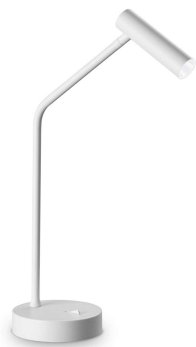

## Innen - Tischleuchten

<b>Ean</b>	8021696295510
<b>Artikel</b>	EASY TL BIANCO
<b>Installation</b>	Tischleuchten
<b>Garantie</b>	5 years
<b>Bruttogewicht</b>	1.4 kg
<b>Volumen</b>	0.019285 m <sup>3</sup>

## Quellinfo

<b>Integrierte Quelle</b>	Integrated LED module
<b>Austauschbare Quelle</b>	Replaceable (by qualified operators only)
<b>Leistung</b>	LED 3,5 W
<b>Emissionen</b>	Direct
<b>Maximaler Verbrauch</b>	max 3,50 W
<b>Merkmale LED</b>	LED SMD
<b>CCT LED</b>	3000 K
<b>Dauer LED (t. 25°C)</b>	50000 h
<b>CRI</b>	> 90
<b>Lichtstrahlwinkel</b>	36°
<b>Lichtstrahlfluss</b>	250 lm
<b>Nützlicher Lichtstrom</b>	210 lm
<b>Photobiologisches Risiko</b>	2
<b>Leuchtmittel enthalten</b>	1 - E14 OLIVA 4W 3000K CRI80 SATIN