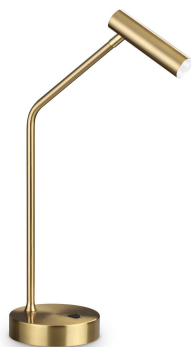

Allgemeine Information

Innen - Tischleuchten

Ean	8021696295541
Artikel	EASY TL OTTONE
Installation	Tischleuchten
Garantie	5 years
Bruttogewicht	1.4 kg
Volumen	0.019285 m ³

Technische Information

Nettogewicht	1.2 kg
Isolationsklasse	II
Schutzindex	IP20
Einhaltung	CE
Betriebstemperatur	0° ~ +40 °C
Dimmer	NO, On-Off
Leistung	220-240 V AC 50/60 Hz Integrated switch button
Energieversorgung	Separate, included NO, electronic

Quellinfo

Integrierte Quelle	Integrated LED module
Austauschbare Quelle	Replaceable (by qualified operators only)
Leistung	LED 3,5 W
Emissionen	Direct
Maximaler Verbrauch	max 3,50 W
Merkmale LED	LED SMD
CCT LED	3000 K
Dauer LED (t. 25°C)	50000 h
CRI	> 90
Lichtstrahlwinkel	36°
Lichtstrahlfluss	250 lm
Nützlicher Lichtstrom	200 lm
Photobiologisches Risiko	2
Leuchtmittel enthalten	1 - E14 OLIVA 4W 3000K CRI80 SATIN