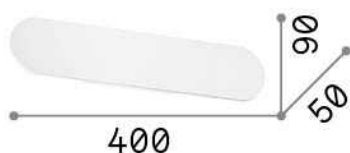

Allgemeine Information

Innen - Wandleuchten

Ean	8021696273914
Artikel	ECHO AP D40 BIANCO
Installation	Wandleuchten
Garantie	5 years
Bruttogewicht	0.75 kg
Volumen	0.003157 m ³

Technische Information

Nettogewicht	0.64 kg
Isolationsklasse	I
Schutzindex	IP20
Einhaltung	CE
Betriebstemperatur	0° ~ +40 °C
Dimmer	NO, On-Off
Leistung	220-240 V AC 50/60 Hz
Energieversorgung	In-built, included Replaceable (by qualified operators only), electronic

Quellinfo

Integrierte Quelle	Integrated LED module
Austauschbare Quelle	No
Leistung	LED 20 W
Emissionen	Indirect
Maximaler Verbrauch	max 20,00 W
Merkmale LED	LED SMD SAMSUNG
CCT LED	3000 K
Dauer LED (t. 25°C)	50000 h
CRI	> 80
Lichtstrahlfluss	2250 lm
Nützlicher Lichtstrom	2020 lm
Photobiologisches Risiko	1
Leuchtmittel enthalten	1 - E14 OLIVA 4W 3000K CRI80 SATIN