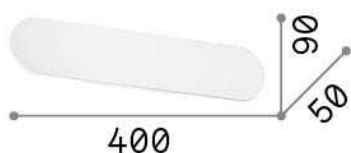

Nettogewicht	0.64 kg
Isolationsklasse	I
Schutzindex	IP20
Einhaltung	CE
Betriebstemperatur	0° ~ +40 °C
Dimmer	NO, On-Off
Leistung	220-240 V AC 50/60 Hz
Energieversorgung	In-built, included Replaceable (by qualified operators only), electronic

Quellinfo

Integrierte Quelle	Integrated LED module
Austauschbare Quelle	No
Leistung	LED 20 W
Emissionen	Indirect
Maximaler Verbrauch	max 20,00 W
Merkmale LED	LED SMD SAMSUNG
CCT LED	3000 K
Dauer LED (t. 25°C)	50000 h
CRI	> 80
Lichtstrahlfluss	2250 lm
Nützlicher Lichtstrom	2020 lm
Photobiologisches Risiko	1
Leuchtmittel enthalten	1 - E14 OLIVA 4W 3000K CRI80 SATIN