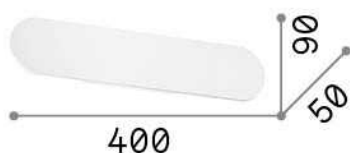

Allgemeine Information

Innen - Wandleuchten

Ean	8021696285290
Artikel	ECHO AP D40 OTTONE
Installation	Wandleuchten
Garantie	5 years
Bruttogewicht	0.75 kg
Volumen	0.003157 m ³

Technische Information

Nettogewicht	0.64 kg
Isolationsklasse	I
Schutzindex	IP20
Einhaltung	CE
Betriebstemperatur	0° ~ +40 °C
Dimmer	NO, On-Off
Leistung	220-240 V AC 50/60 Hz
Energieversorgung	In-built, included Replaceable (by qualified operators only), electronic

Quellinfo

Integrierte Quelle	Integrated LED module
Austauschbare Quelle	No
Leistung	LED 20 W
Emissionen	Indirect
Maximaler Verbrauch	max 20,00 W
Merkmale LED	LED SMD SAMSUNG
CCT LED	3000 K
Dauer LED (t. 25°C)	50000 h
CRI	> 80
Lichtstrahlfluss	2250 lm
Nützlicher Lichtstrom	2020 lm
Photobiologisches Risiko	1
Leuchtmittel enthalten	1 - E14 OLIVA 4W 3000K CRI80 SATIN