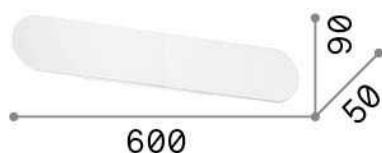

Allgemeine Information

Innen - Wandleuchten

Ean	8021696285313
Artikel	ECHO AP D60 OTTONE
Installation	Wandleuchten
Garantie	5 years
Bruttogewicht	1.09 kg
Volumen	0.005124 m ³

Technische Information

Nettogewicht	0.93 kg
Isolationsklasse	I
Schutzindex	IP20
Einhaltung	CE
Betriebstemperatur	0° ~ +40 °C
Dimmer	NO, On-Off
Leistung	220-240 V AC 50/60 Hz
Energieversorgung	In-built, included Replaceable (by qualified operators only), electronic

Quellinfo

Integrierte Quelle	Integrated LED module
Austauschbare Quelle	No
Leistung	LED 30 W
Emissionen	Indirect
Maximaler Verbrauch	max 30,00 W
Merkmale LED	LED SMD SAMSUNG
CCT LED	3000 K
Dauer LED (t. 25°C)	50000 h
CRI	> 80
Lichtstrahlfluss	3850 lm
Nützlicher Lichtstrom	3470 lm
Photobiologisches Risiko	1
Leuchtmittel enthalten	1 - E14 OLIVA 4W 3000K CRI80 SATIN