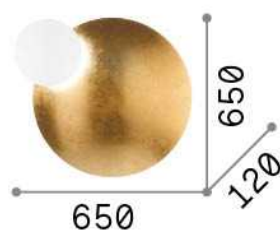

Allgemeine Information

Innen - Wandleuchten

Ean	8021696259062
Artikel	ECLISSI AP BIG
Installation	Wandleuchten
Garantie	5 years
Bruttogewicht	7.28 kg
Volumen	0.061504 m ³

Technische Information

Nettogewicht	5.6 kg
Isolationsklasse	II
Schutzindex	IP20
Einhaltung	CE
Betriebstemperatur	0° ~ +40 °C
Dimmer	NO, On-Off
Leistung	220-240 V AC 50/60 Hz
Energieversorgung	In-built, included Replaceable (by qualified operators only), electronic

Quellinfo

Integrierte Quelle	Integrated LED module
Austauschbare Quelle	Replaceable (by qualified operators only)
Leistung	LED 30 W
Emissionen	Indirect
Maximaler Verbrauch	max 30,00 W
Merkmale LED	LED SMD
CCT LED	3000 K
Dauer LED (t. 25°C)	17500 h
CRI	> 80
SDCM	3
Lichtstrahlfluss	2550 lm
Nützlicher Lichtstrom	1510 lm
Leuchtmittel enthalten	1 - E14 OLIVA 4W 3000K CRI80 SATIN