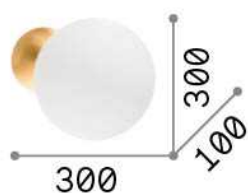

Allgemeine Information

Innen - Wandleuchten

Ean	8021696259048
Artikel	ECLISSI AP SMALL
Installation	Wandleuchten
Garantie	5 years
Bruttogewicht	1.84 kg
Volumen	0.013068 m ³

Technische Information

Nettogewicht	1.4 kg
Isolationsklasse	II
Schutzindex	IP20
Einhaltung	CE
Betriebstemperatur	0° ~ +40 °C
Dimmer	NO, On-Off
Leistung	220-240 V AC 50/60 Hz
Energieversorgung	In-built, included Replaceable (by qualified operators only), electronic

Quellinfo

Integrierte Quelle	Integrated LED module
Austauschbare Quelle	Replaceable (by qualified operators only)
Leistung	LED 11 W
Emissionen	Indirect
Maximaler Verbrauch	max 11,00 W
Merkmale LED	LED SMD
CCT LED	3000 K
Dauer LED (t. 25°C)	17500 h
CRI	> 80
SDCM	3
Lichtstrahlfluss	950 lm
Nützlicher Lichtstrom	540 lm
Leuchtmittel enthalten	1 - E14 OLIVA 4W 3000K CRI80 SATIN