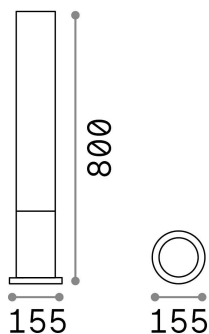

Allgemeine Information

Aussen - Stehleuchten

Ean	8021696213071
Artikel	EDO OUTDOOR PT1 ROUND COFFEE
Installation	Stehleuchten
Garantie	5 years
Bruttogewicht	2.08 kg
Volumen	0.023987 m ³

Technische Information

Nettogewicht	1.6 kg
Isolationsklasse	I
Schutzindex	IP44
Einhaltung	CE
Betriebstemperatur	-
Dimmer	Determined by the light bulb
Leistung	220-240 V AC
Energieversorgung	Not required

Quellinfo

Integrierte Quelle	Light bulb (not included)
Austauschbare Quelle	No
Leistung	GX53 max 1 x 15 W
Emissionen	Diffuse
Maximaler Verbrauch	-