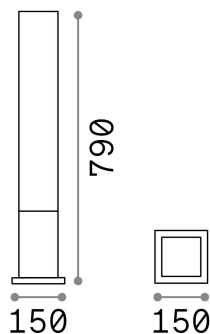

Allgemeine Information

Aussen - Stehleuchten

Ean	8021696142999
Artikel	EDO OUTDOOR PT1 SQUARE BIANCO
Installation	Stehleuchten
Garantie	5 years
Bruttogewicht	3.25 kg
Volumen	0.026892 m ³

Technische Information

Nettogewicht	2.67 kg
Isolationsklasse	I
Schutzindex	IP44
Einhaltung	CE
Betriebstemperatur	-
Dimmer	Determined by the light bulb
Leistung	220-240 V AC
Energieversorgung	Not required

Quellinfo

Integrierte Quelle	Light bulb (not included)
Austauschbare Quelle	No
Leistung	GX53 max 1 x 15 W
Emissionen	Diffuse
Maximaler Verbrauch	-