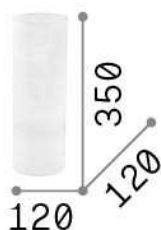

Allgemeine Information

Innen - Tischleuchten

Ean	8021696044590
Artikel	EDO TL1 BIG
Installation	Tischleuchten
Garantie	5 years
Bruttogewicht	1.5 kg
Volumen	0.0172 m ³

Technische Information

Nettogewicht	1.15 kg
Isolationsklasse	II
Schutzindex	IP20
Einhaltung	CE
Betriebstemperatur	0° ~ +40 °C
Dimmer	NO
Leistung	220-240 V AC Integrated switch button
Energieversorgung	Not required

Quellinfo

Integrierte Quelle	Light bulb (not included)
Austauschbare Quelle	No
Leistung	E27 max 1 x 60 W
Emissionen	Diffuse
Maximaler Verbrauch	-