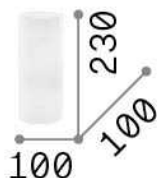

Allgemeine Information

Innen - Tischleuchten

Ean	8021696044606
Artikel	EDO TL1 SMALL
Installation	Tischleuchten
Garantie	5 years
Bruttogewicht	0.96 kg
Volumen	0.008184 m ³

Technische Information

Nettogewicht	0.73 kg
Isolationsklasse	II
Schutzindex	IP20
Einhaltung	CE
Betriebstemperatur	0° ~ +40 °C
Dimmer	NO
Leistung	220-240 V AC Integrated switch button
Energieversorgung	Not required

Quellinfo

Integrierte Quelle	Light bulb (not included)
Austauschbare Quelle	No
Leistung	E27 max 1 x 60 W
Emissionen	Diffuse
Maximaler Verbrauch	-