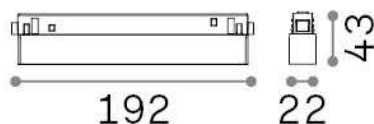

## Technische Information

<b>Nettogewicht</b>	0.14 kg
<b>Isolationsklasse</b>	III
<b>Schutzindex</b>	IP20
<b>Einhaltung</b>	CE
<b>Betriebstemperatur</b>	0° ~ +40 °C
<b>Dimmer</b>	1, DALI
<b>Leistung</b>	48 V DC
<b>Energieversorgung</b>	Required, remoted, not included NO
<b>Verstellbarkeit</b>	vert. 0°-90°
<b>einschließlich Zubehör</b>	Ego profile

## Quellinfo

<b>Integrierte Quelle</b>	Integrated LED module
<b>Austauschbare Quelle</b>	Replaceable (by qualified operators only)
<b>Leistung</b>	7 W
<b>Emissionen</b>	Direct
<b>Maximaler Verbrauch</b>	max 7,00 W
<b>Merkmale LED</b>	LED SMD OSRAM
<b>CCT LED</b>	3000 K
<b>Dauer LED (t. 25°C)</b>	50000 h
<b>CRI</b>	> 90
<b>SDCM</b>	3
<b>Lichtstrahlwinkel</b>	35°
<b>UGR Maximal</b>	< 19
<b>Lichtstrahlfluss</b>	700 lm
<b>Nützlicher Lichtstrom</b>	590 lm
<b>Photobiologisches Risiko</b>	1
<b>Standby-Leistung</b>	< 0.50 W