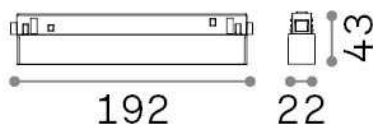

## Technische Information

<b>Nettogewicht</b>	0.14 kg
<b>Isolationsklasse</b>	III
<b>Schutzindex</b>	IP20
<b>Einhaltung</b>	CE
<b>Betriebstemperatur</b>	0° ~ +40 °C
<b>Dimmer</b>	NO, On-Off
<b>Leistung</b>	48 V DC
<b>Energieversorgung</b>	Required, remoted, not included NO
<b>Verstellbarkeit</b>	vert. 0°-90°
<b>einschließlich Zubehör</b>	Ego profile

## Quellinfo

<b>Integrierte Quelle</b>	Integrated LED module
<b>Austauschbare Quelle</b>	Replaceable (by qualified operators only)
<b>Leistung</b>	7 W
<b>Emissionen</b>	Direct
<b>Maximaler Verbrauch</b>	max 7,00 W
<b>Merkmale LED</b>	LED SMD OSRAM
<b>CCT LED</b>	3000 K
<b>Dauer LED (t. 25°C)</b>	50000 h
<b>CRI</b>	> 90
<b>SDCM</b>	3
<b>Lichtstrahlwinkel</b>	35°
<b>UGR Maximal</b>	< 19
<b>Lichtstrahlfluss</b>	700 lm
<b>Nützlicher Lichtstrom</b>	590 lm
<b>Photobiologisches Risiko</b>	1