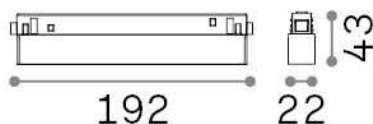

Allgemeine Information

Technisch - Systeme

Ean	8021696321790
Artikel	EGO ACCENT 07W 4000K DALI BK
Installation	Systeme
Garantie	5 years
Bruttogewicht	0.19 kg
Volumen	0.001254 m ³

Technische Information

Nettogewicht	0.14 kg
Isolationsklasse	III
Schutzindex	IP20
Einhaltung	CE
Betriebstemperatur	0° ~ +40 °C
Dimmer	1, DALI
Leistung	48 V DC
Energieversorgung	Required, remoted, not included NO
Verstellbarkeit	vert. 0°-90°
einschließlich Zubehör	Ego profile

Quellinfo

Integrierte Quelle	Integrated LED module
Austauschbare Quelle	Replaceable (by qualified operators only)
Leistung	7 W
Emissionen	Direct
Maximaler Verbrauch	max 7,00 W
Merkmale LED	LED SMD OSRAM
CCT LED	4000 K
Dauer LED (t. 25°C)	50000 h
CRI	> 90
SDCM	3
Lichtstrahlwinkel	35°
UGR Maximal	< 19
Lichtstrahlfluss	730 lm
Nützlicher Lichtstrom	610 lm
Photobiologisches Risiko	1
Standby-Leistung	< 0.50 W