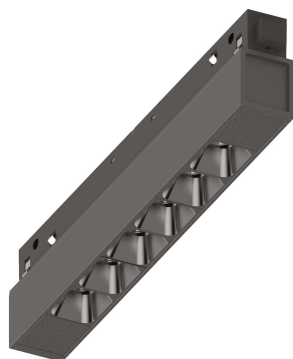

Allgemeine Information

Technisch - Systeme

Ean	8021696323596
Artikel	EGO ACCENT 07W 4000K ON-OFF BK
Installation	Systeme
Garantie	5 years
Bruttogewicht	0.19 kg
Volumen	0.001254 m ³

Technische Information

Nettogewicht	0.14 kg
Isolationsklasse	III
Schutzindex	IP20
Einhaltung	CE
Betriebstemperatur	0° ~ +40 °C
Dimmer	NO, On-Off
Leistung	48 V DC
Energieversorgung	Required, remoted, not included NO
Verstellbarkeit	vert. 0°-90°
einschließlich Zubehör	Ego profile

Quellinfo

Integrierte Quelle	Integrated LED module
Austauschbare Quelle	Replaceable (by qualified operators only)
Leistung	7 W
Emissionen	Direct
Maximaler Verbrauch	max 7,00 W
Merkmale LED	LED SMD OSRAM
CCT LED	4000 K
Dauer LED (t. 25°C)	50000 h
CRI	> 90
SDCM	3
Lichtstrahlwinkel	35°
UGR Maximal	< 19
Lichtstrahlfluss	730 lm
Nützlicher Lichtstrom	610 lm
Photobiologisches Risiko	1