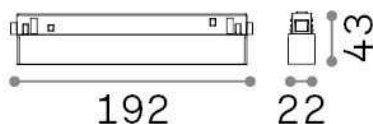

Allgemeine Information

Technisch - Systeme

Ean	8021696323596
Artikel	EGO ACCENT 07W 4000K ON-OFF BK
Installation	Systeme
Garantie	5 years
Bruttogewicht	0.19 kg
Volumen	0.001254 m ³

Technische Information

Nettogewicht	0.14 kg
Isolationsklasse	III
Schutzindex	IP20
Einhaltung	CE
Betriebstemperatur	0° ~ +40 °C
Dimmer	NO, On-Off
Leistung	48 V DC
Energieversorgung	Required, remoted, not included NO
Verstellbarkeit	vert. 0°-90°
einschließlich Zubehör	Ego profile

Quellinfo

Integrierte Quelle	Integrated LED module
Austauschbare Quelle	Replaceable (by qualified operators only)
Leistung	7 W
Emissionen	Direct
Maximaler Verbrauch	max 7,00 W
Merkmale LED	LED SMD OSRAM
CCT LED	4000 K
Dauer LED (t. 25°C)	50000 h
CRI	> 90
SDCM	3
Lichtstrahlwinkel	35°
UGR Maximal	< 19
Lichtstrahlfluss	730 lm
Nützlicher Lichtstrom	610 lm
Photobiologisches Risiko	1