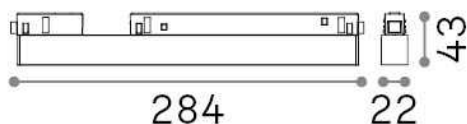

## Technische Information

Nettogewicht	0.14 kg
Isolationsklasse	III
Schutzindex	IP20
Einhaltung	CE
Betriebstemperatur	0° ~ +40 °C
Dimmer	1, DALI
Leistung	48 V DC
Energieversorgung	Required, remoted, not included NO
Verstellbarkeit	vert. 0°-90°
einschließlich Zubehör	Ego profile

## Quellinfo

Integrierte Quelle	Integrated LED module
Austauschbare Quelle	Replaceable (by qualified operators only)
Leistung	13 W
Emissionen	Direct
Maximaler Verbrauch	max 13,00 W
Merkmale LED	LED SMD OSRAM
CCT LED	4000 K
Dauer LED (t. 25°C)	50000 h
CRI	> 90
SDCM	3
Lichtstrahlwinkel	35°
UGR Maximal	< 19
Lichtstrahlfluss	1350 lm
Nützlicher Lichtstrom	1240 lm
Photobiologisches Risiko	1
Standby-Leistung	< 0.50 W