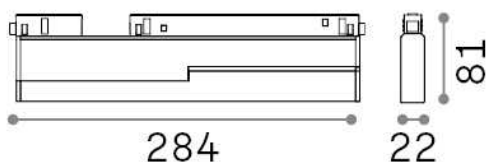

Allgemeine Information

Technisch - Systeme

Ean	8021696286099
Artikel	EGO FLEXIBLE ACCENT 13W 3000K DALI BK
Installation	Systeme
Garantie	5 years
Bruttogewicht	0.5 kg
Volumen	0.003078 m ³

Technische Information

Nettogewicht	0.47 kg
Isolationsklasse	III
Schutzindex	IP20
Einhaltung	CE
Betriebstemperatur	0° ~ +40 °C
Dimmer	1, DALI
Leistung	48 V DC
Energieversorgung	Required, remoted, not included NO
Verstellbarkeit	vert. 0°-90°
einschließlich Zubehör	Ego profile

Quellinfo

Integrierte Quelle	Integrated LED module
Austauschbare Quelle	Replaceable (by qualified operators only)
Leistung	13 W
Emissionen	Direct
Maximaler Verbrauch	max 13,00 W
Merkmale LED	LED SMD SAMSUNG
CCT LED	3000 K
Dauer LED (t. 25°C)	50000 h
CRI	> 90
SDCM	3
Lichtstrahlwinkel	35°
UGR Maximal	< 19
Lichtstrahlfluss	1300 lm
Nützlicher Lichtstrom	1200 lm
Photobiologisches Risiko	1
Standby-Leistung	< 0.50 W