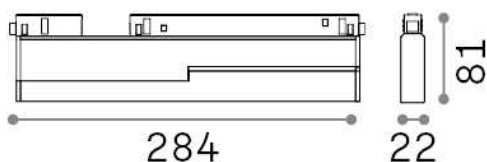

Allgemeine Information

Technisch - Systeme

Ean	8021696303550
Artikel	EGO FLEXIBLE WIDE 07W 3000K 1-10V BK
Installation	Systeme
Garantie	5 years
Bruttogewicht	0.63 kg
Volumen	0.002048 m ³

Technische Information

Nettogewicht	0.5 kg
Isolationsklasse	III
Schutzindex	IP20
Einhaltung	CE
Betriebstemperatur	0° ~ +40 °C
Dimmer	1, 1-10V
Leistung	48 V DC
Energieversorgung	Required, remoted, not included NO
Verstellbarkeit	vert. 0°-90°
einschließlich Zubehör	Ego profile

Quellinfo

Integrierte Quelle	Integrated LED module
Austauschbare Quelle	Replaceable (by qualified operators only)
Leistung	7 W
Emissionen	Direct
Maximaler Verbrauch	max 7,00 W
Merkmale LED	LED SMD SAMSUNG
CCT LED	3000 K
Dauer LED (t. 25°C)	50000 h
CRI	> 90
SDCM	3
Lichtstrahlwinkel	110°
Lichtstrahlfluss	850 lm
Nützlicher Lichtstrom	640 lm
Photobiologisches Risiko	1
Standby-Leistung	< 0.50 W