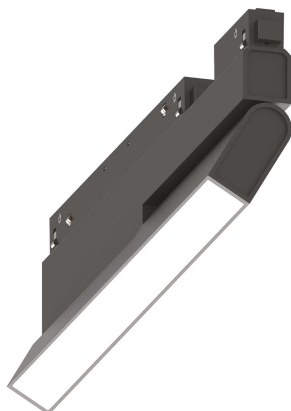

Allgemeine Information

Technisch - Systeme

Ean	8021696303550
Artikel	EGO FLEXIBLE WIDE 07W 3000K 1-10V BK
Installation	Systeme
Garantie	5 years
Bruttogewicht	0.63 kg
Volumen	0.002048 m ³

Technische Information

Nettogewicht	0.5 kg
Isolationsklasse	III
Schutzindex	IP20
Einhaltung	CE
Betriebstemperatur	0° ~ +40 °C
Dimmer	1, 1-10V
Leistung	48 V DC
Energieversorgung	Required, remoted, not included NO
Verstellbarkeit	vert. 0°-90°
einschließlich Zubehör	Ego profile

Quellinfo

Integrierte Quelle	Integrated LED module
Austauschbare Quelle	Replaceable (by qualified operators only)
Leistung	7 W
Emissionen	Direct
Maximaler Verbrauch	max 7,00 W
Merkmale LED	LED SMD SAMSUNG
CCT LED	3000 K
Dauer LED (t. 25°C)	50000 h
CRI	> 90
SDCM	3
Lichtstrahlwinkel	110°
Lichtstrahlfluss	850 lm
Nützlicher Lichtstrom	640 lm
Photobiologisches Risiko	1
Standby-Leistung	< 0.50 W