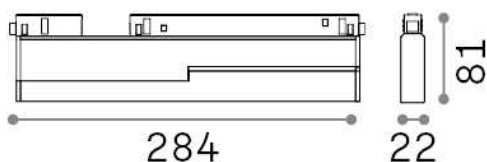

Allgemeine Information

Technisch - Systeme

Ean	8021696303567
Artikel	EGO FLEXIBLE WIDE 07W 3000K 1-10V WH
Installation	Systeme
Garantie	5 years
Bruttogewicht	0.63 kg
Volumen	0.002048 m ³

Technische Information

Nettogewicht	0.5 kg
Isolationsklasse	III
Schutzindex	IP20
Einhaltung	CE
Betriebstemperatur	0° ~ +40 °C
Dimmer	1, 1-10V
Leistung	48 V DC
Energieversorgung	Required, remoted, not included NO
Verstellbarkeit	vert. 0°-90°
einschließlich Zubehör	Ego profile

Quellinfo

Integrierte Quelle	Integrated LED module
Austauschbare Quelle	Replaceable (by qualified operators only)
Leistung	7 W
Emissionen	Direct
Maximaler Verbrauch	max 7,00 W
Merkmale LED	LED SMD SAMSUNG
CCT LED	3000 K
Dauer LED (t. 25°C)	50000 h
CRI	> 90
SDCM	3
Lichtstrahlwinkel	110°
Lichtstrahlfluss	850 lm
Nützlicher Lichtstrom	640 lm
Photobiologisches Risiko	1
Standby-Leistung	< 0.50 W