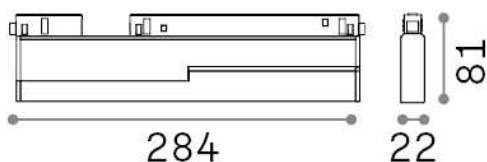

Allgemeine Information

Technisch - Systeme

Ean	8021696286129
Artikel	EGO FLEXIBLE WIDE 07W 3000K DALI WH
Installation	Systeme
Garantie	5 years
Bruttogewicht	0.6 kg
Volumen	0.0032 m ³

Technische Information

Nettogewicht	0.49 kg
Isolationsklasse	III
Schutzindex	IP20
Einhaltung	CE
Betriebstemperatur	0° ~ +40 °C
Dimmer	1, DALI
Leistung	48 V DC
Energieversorgung	Required, remoted, not included NO
Verstellbarkeit	vert. 0°-90°
einschließlich Zubehör	Ego profile

Quellinfo

Integrierte Quelle	Integrated LED module
Austauschbare Quelle	Replaceable (by qualified operators only)
Leistung	7 W
Emissionen	Direct
Maximaler Verbrauch	max 7,00 W
Merkmale LED	LED SMD SAMSUNG
CCT LED	3000 K
Dauer LED (t. 25°C)	50000 h
CRI	> 90
SDCM	3
Lichtstrahlwinkel	110°
Lichtstrahlfluss	850 lm
Nützlicher Lichtstrom	640 lm
Photobiologisches Risiko	1
Standby-Leistung	< 0.50 W