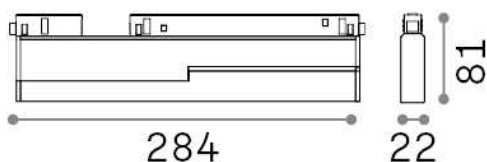

Allgemeine Information

Technisch - Systeme

Ean	8021696257839
Artikel	EGO FLEXIBLE WIDE 07W 3000K ON-OFF BK
Installation	Systeme
Garantie	5 years
Bruttogewicht	0.6 kg
Volumen	0.0032 m ³

Technische Information

Nettogewicht	0.49 kg
Isolationsklasse	III
Schutzindex	IP20
Einhaltung	CE
Betriebstemperatur	0° ~ +40 °C
Dimmer	NO, On-Off
Leistung	48 V DC
Energieversorgung	Required, remoted, not included NO
Verstellbarkeit	vert. 0°-90°
einschließlich Zubehör	Ego profile

Quellinfo

Integrierte Quelle	Integrated LED module
Austauschbare Quelle	Replaceable (by qualified operators only)
Leistung	7 W
Emissionen	Direct
Maximaler Verbrauch	max 7,00 W
Merkmale LED	LED SMD SAMSUNG
CCT LED	3000 K
Dauer LED (t. 25°C)	50000 h
CRI	> 90
SDCM	3
Lichtstrahlwinkel	110°
Lichtstrahlfluss	850 lm
Nützlicher Lichtstrom	640 lm
Photobiologisches Risiko	1