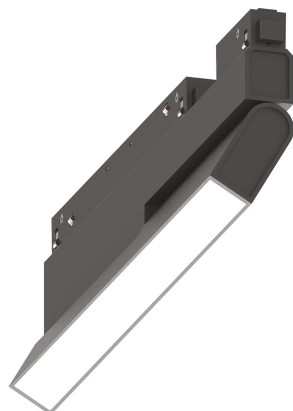

Allgemeine Information

Technisch - Systeme

Ean	8021696257839
Artikel	EGO FLEXIBLE WIDE 07W 3000K ON-OFF BK
Installation	Systeme
Garantie	5 years
Bruttogewicht	0.6 kg
Volumen	0.0032 m ³

Technische Information

Nettogewicht	0.49 kg
Isolationsklasse	III
Schutzindex	IP20
Einhaltung	CE
Betriebstemperatur	0° ~ +40 °C
Dimmer	NO, On-Off
Leistung	48 V DC
Energieversorgung	Required, remoted, not included NO
Verstellbarkeit	vert. 0°-90°
einschließlich Zubehör	Ego profile

Quellinfo

Integrierte Quelle	Integrated LED module
Austauschbare Quelle	Replaceable (by qualified operators only)
Leistung	7 W
Emissionen	Direct
Maximaler Verbrauch	max 7,00 W
Merkmale LED	LED SMD SAMSUNG
CCT LED	3000 K
Dauer LED (t. 25°C)	50000 h
CRI	> 90
SDCM	3
Lichtstrahlwinkel	110°
Lichtstrahlfluss	850 lm
Nützlicher Lichtstrom	640 lm
Photobiologisches Risiko	1