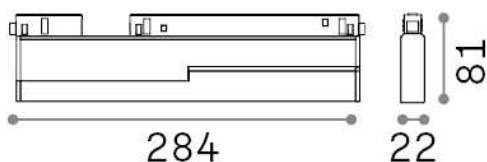

Allgemeine Information

Technisch - Systeme

Ean	8021696282725
Artikel	EGO FLEXIBLE WIDE 07W 3000K ON-OFF WH
Installation	Systeme
Garantie	5 years
Bruttogewicht	0.6 kg
Volumen	0.0032 m ³

Technische Information

Nettogewicht	0.49 kg
Isolationsklasse	III
Schutzindex	IP20
Einhaltung	CE
Betriebstemperatur	0° ~ +40 °C
Dimmer	NO, On-Off
Leistung	48 V DC
Energieversorgung	Required, remoted, not included NO
Verstellbarkeit	vert. 0°-90°
einschließlich Zubehör	Ego profile

Quellinfo

Integrierte Quelle	Integrated LED module
Austauschbare Quelle	Replaceable (by qualified operators only)
Leistung	7 W
Emissionen	Direct
Maximaler Verbrauch	max 7,00 W
Merkmale LED	LED SMD SAMSUNG
CCT LED	3000 K
Dauer LED (t. 25°C)	50000 h
CRI	> 90
SDCM	3
Lichtstrahlwinkel	110°
Lichtstrahlfluss	850 lm
Nützlicher Lichtstrom	640 lm
Photobiologisches Risiko	1