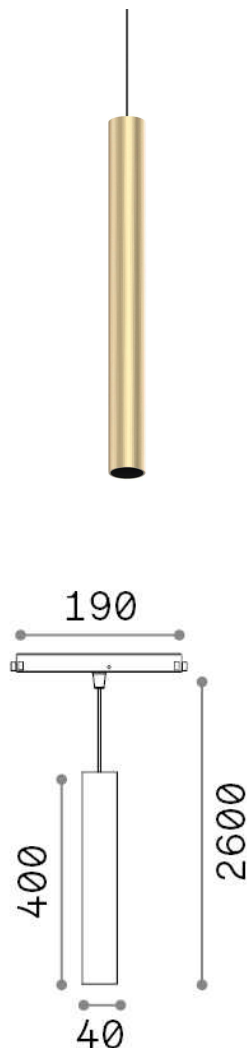

## Technisch - Systeme

Ean	8021696300498
Artikel	EGO PENDANT TUBE 12W 3000K DALI GD
Installation	Systeme
Garantie	5 years
Bruttogewicht	0.62 kg
Volumen	0.00376 m <sup>3</sup>

## Quellinfo

Integrierte Quelle	Integrated LED module
Austauschbare Quelle	Replaceable (by qualified operators only)
Leistung	12 W
Emissionen	Direct
Maximaler Verbrauch	max 12,00 W
Merkmale LED	LED COB CITIZEN
CCT LED	3000 K
Dauer LED (t. 25°C)	50000 h
CRI	> 90
SDCM	3
Lichtstrahlwinkel	30°
UGR Maximal	< 19
Lichtstrahlfluss	1100 lm
Nützlicher Lichtstrom	950 lm
Photobiologisches Risiko	1
Standby-Leistung	< 0.50 W