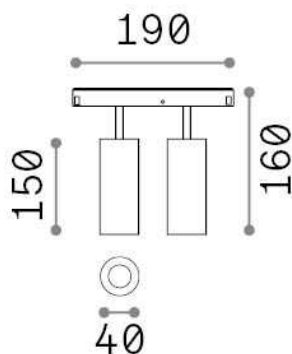

## Technisch - Systeme

<b>Ean</b>	8021696321899
<b>Artikel</b>	EGO TRACK DOUBLE 24W 4000K DALI BK
<b>Installation</b>	Systeme
<b>Garantie</b>	5 years
<b>Bruttogewicht</b>	0.34 kg
<b>Volumen</b>	0.002657 m <sup>3</sup>

## Technische Information

<b>Nettogewicht</b>	0.34 kg
<b>Isolationsklasse</b>	III
<b>Schutzindex</b>	IP20
<b>Einhaltung</b>	CE
<b>Betriebstemperatur</b>	0° ~ +40 °C
<b>Dimmer</b>	1, DALI
<b>Leistung</b>	48 V DC
<b>Energieversorgung</b>	Required, remoted, not included NO
<b>Verstellbarkeit einschließlich Zubehör</b>	vert. 0°-90° , orizz. 0°-335° Honeycomb filters, Ego profile