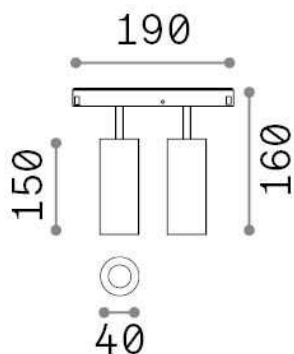

Allgemeine Information

Technisch - Systeme

Ean	8021696321844
Artikel	EGO TRACK DOUBLE 24W 4000K ON-OFF BK
Installation	Systeme
Garantie	5 years
Bruttogewicht	0.34 kg
Volumen	0.002657 m ³

Technische Information

Nettogewicht	0.34 kg
Isolationsklasse	III
Schutzindex	IP20
Einhaltung	CE
Betriebstemperatur	0° ~ +40 °C
Dimmer	NO, On-Off
Leistung	48 V DC
Energieversorgung	Required, remoted, not included NO
Verstellbarkeit einschließlich Zubehör	vert. 0°-90° , orizz. 0°-335° Honeycomb filters, Ego profile

Quellinfo

Integrierte Quelle	Integrated LED module
Austauschbare Quelle	Replaceable (by qualified operators only)
Leistung	24 W
Emissionen	Direct
Maximaler Verbrauch	-
Merkmale LED	LED COB CITIZEN
CCT LED	4000 K
Dauer LED (t. 25°C)	50000 h
CRI	> 90
SDCM	3
Lichtstrahlwinkel	30°
Lichtstrahlfluss	2500 lm
Nützlicher Lichtstrom	2130 lm
Photobiologisches Risiko	1