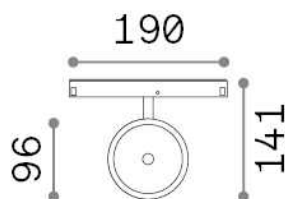

Allgemeine Information

Technisch - Systeme

Ean	8021696290614
Artikel	EGO TRACK FLAT SINGLE 09W 3000K ON-OFF BK
Installation	Systeme
Garantie	5 years
Bruttogewicht	0.38 kg
Volumen	0.003537 m ³

Technische Information

Nettogewicht	0.3 kg
Isolationsklasse	III
Schutzindex	IP20
Einhaltung	CE
Betriebstemperatur	0° ~ +40 °C
Dimmer	NO, On-Off
Leistung	48 V DC
Energieversorgung	Required, remoted, not included NO
Verstellbarkeit	vert. 0°-90°
einschließlich Zubehör	Ego profile

Quellinfo

Integrierte Quelle	Integrated LED module
Austauschbare Quelle	Replaceable (by qualified operators only)
Leistung	9 W
Emissionen	Direct
Maximaler Verbrauch	max 9,00 W
Merkmale LED	LED COB CITIZEN
CCT LED	3000 K
Dauer LED (t. 25°C)	50000 h
CRI	> 90
SDCM	3
Lichtstrahlwinkel	36°
Lichtstrahlfluss	1100 lm
Nützlicher Lichtstrom	840 lm
Photobiologisches Risiko	1