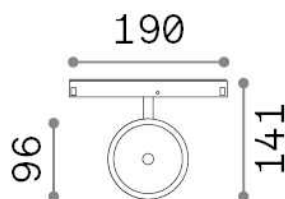

## Technisch - Systeme

<b>Ean</b>	8021696300504
<b>Artikel</b>	EGO TRACK FLAT SINGLE 09W 3000K ON-OFF WH
<b>Installation</b>	Systeme
<b>Garantie</b>	5 years
<b>Bruttogewicht</b>	0.38 kg
<b>Volumen</b>	0.003537 m <sup>3</sup>

## Technische Information

<b>Nettogewicht</b>	0.3 kg
<b>Isolationsklasse</b>	III
<b>Schutzindex</b>	IP20
<b>Einhaltung</b>	CE
<b>Betriebstemperatur</b>	0° ~ +40 °C
<b>Dimmer</b>	NO, On-Off
<b>Leistung</b>	48 V DC
<b>Energieversorgung</b>	Required, remoted, not included NO
<b>Verstellbarkeit</b>	vert. 0°-90°
<b>einschließlich Zubehör</b>	Ego profile