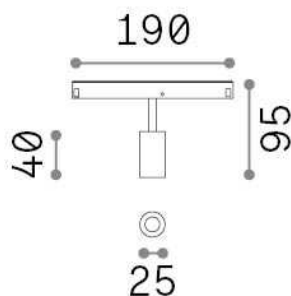

## Technisch - Systeme

<b>Ean</b>	8021696286396
<b>Artikel</b>	EGO TRACK SINGLE 03W 3000K DALI BK
<b>Installation</b>	Systeme
<b>Garantie</b>	5 years
<b>Bruttogewicht</b>	0.26 kg
<b>Volumen</b>	0.004092 m <sup>3</sup>

## Technische Information

<b>Nettogewicht</b>	0.08 kg
<b>Isolationsklasse</b>	III
<b>Schutzindex</b>	IP20
<b>Einhaltung</b>	CE
<b>Betriebstemperatur</b>	0° ~ +40 °C
<b>Dimmer</b>	1, DALI
<b>Leistung</b>	48 V DC
<b>Energieversorgung</b>	Required, remoted, not included NO
<b>Verstellbarkeit</b>	vert. 0°-90° , orizz. 0°-335°
<b>einschließlich Zubehör</b>	Honeycomb filter, Ego profile

## Quellinfo

<b>Integrierte Quelle</b>	Integrated LED module
<b>Austauschbare Quelle</b>	Replaceable (by qualified operators only)
<b>Leistung</b>	3 W
<b>Emissionen</b>	Direct
<b>Maximaler Verbrauch</b>	max 3,00 W
<b>Merkmale LED</b>	LED SMD OSRAM
<b>CCT LED</b>	3000 K
<b>Dauer LED (t. 25°C)</b>	50000 h
<b>CRI</b>	> 90
<b>SDCM</b>	3
<b>Lichtstrahlwinkel</b>	30°
<b>Lichtstrahlfluss</b>	200 lm
<b>Nützlicher Lichtstrom</b>	180 lm
<b>Photobiologisches Risiko</b>	1
<b>Standby-Leistung</b>	< 0.50 W