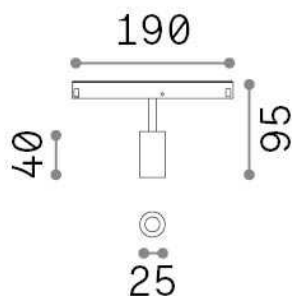

Allgemeine Information

Technisch - Systeme

Ean	8021696286402
Artikel	EGO TRACK SINGLE 03W 3000K DALI WH
Installation	Systeme
Garantie	5 years
Bruttogewicht	0.26 kg
Volumen	0.004092 m ³

Technische Information

Nettogewicht	0.08 kg
Isolationsklasse	III
Schutzindex	IP20
Einhaltung	CE
Betriebstemperatur	0° ~ +40 °C
Dimmer	1, DALI
Leistung	48 V DC
Energieversorgung	Required, remoted, not included NO
Verstellbarkeit einschließlich Zubehör	vert. 0°-90° , orizz. 0°-335° Honeycomb filter, Ego profile

Quellinfo

Integrierte Quelle	Integrated LED module
Austauschbare Quelle	Replaceable (by qualified operators only)
Leistung	3 W
Emissionen	Direct
Maximaler Verbrauch	max 3,00 W
Merkmale LED	LED SMD OSRAM
CCT LED	3000 K
Dauer LED (t. 25°C)	50000 h
CRI	> 90
SDCM	3
Lichtstrahlwinkel	30°
Lichtstrahlfluss	200 lm
Nützlicher Lichtstrom	180 lm
Photobiologisches Risiko	1
Standby-Leistung	< 0.50 W