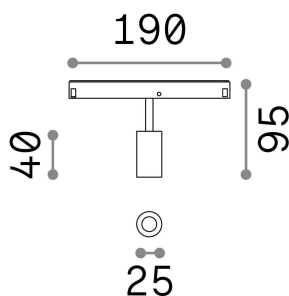

Allgemeine Information

Technisch - Systeme

Ean	8021696257617
Artikel	EGO TRACK SINGLE 03W 3000K ON-OFF BK
Installation	Systeme
Garantie	5 years
Bruttogewicht	0.26 kg
Volumen	0.004092 m ³

Technische Information

Nettogewicht	0.08 kg
Isolationsklasse	III
Schutzindex	IP20
Einhaltung	CE
Betriebstemperatur	0° ~ +40 °C
Dimmer	NO, On-Off
Leistung	48 V DC
Energieversorgung	Required, remoted, not included NO
Verstellbarkeit	vert. 0°-90° , orizz. 0°-335°
einschließlich Zubehör	Honeycomb filter, Ego profile

Quellinfo

Integrierte Quelle	Integrated LED module
Austauschbare Quelle	Replaceable (by qualified operators only)
Leistung	3 W
Emissionen	Direct
Maximaler Verbrauch	max 3,00 W
Merkmale LED	LED SMD OSRAM
CCT LED	3000 K
Dauer LED (t. 25°C)	50000 h
CRI	> 90
SDCM	3
Lichtstrahlwinkel	30°
Lichtstrahlfluss	200 lm
Nützlicher Lichtstrom	180 lm
Photobiologisches Risiko	1