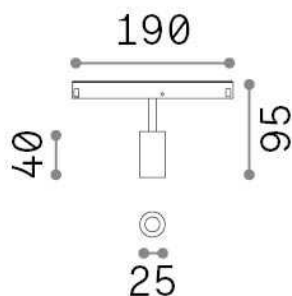

Allgemeine Information

Technisch - Systeme

Ean	8021696282039
Artikel	EGO TRACK SINGLE 03W 3000K ON-OFF GD
Installation	Systeme
Garantie	5 years
Bruttogewicht	0.26 kg
Volumen	0.004092 m ³

Technische Information

Nettogewicht	0.08 kg
Isolationsklasse	III
Schutzindex	IP20
Einhaltung	CE
Betriebstemperatur	0° ~ +40 °C
Dimmer	NO, On-Off
Leistung	48 V DC
Energieversorgung	Required, remoted, not included NO
Verstellbarkeit	vert. 0°-90° , orizz. 0°-335°
einschließlich Zubehör	Honeycomb filter, Ego profile

Quellinfo

Integrierte Quelle	Integrated LED module
Austauschbare Quelle	Replaceable (by qualified operators only)
Leistung	3 W
Emissionen	Direct
Maximaler Verbrauch	max 3,00 W
Merkmale LED	LED SMD OSRAM
CCT LED	3000 K
Dauer LED (t. 25°C)	50000 h
CRI	> 90
SDCM	3
Lichtstrahlwinkel	30°
Lichtstrahlfluss	200 lm
Nützlicher Lichtstrom	180 lm
Photobiologisches Risiko	1