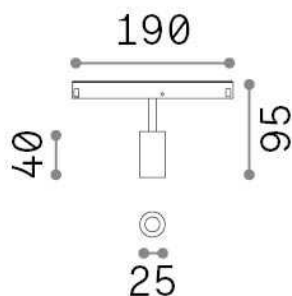

Allgemeine Information

Technisch - Systeme

Ean	8021696321912
Artikel	EGO TRACK SINGLE 03W 4000K DALI BK
Installation	Systeme
Garantie	5 years
Bruttogewicht	0.18 kg
Volumen	0.001734 m ³

Technische Information

Nettogewicht	0.08 kg
Isolationsklasse	III
Schutzindex	IP20
Einhaltung	CE
Betriebstemperatur	0° ~ +40 °C
Dimmer	1, DALI
Leistung	48 V DC
Energieversorgung	Required, remoted, not included NO
Verstellbarkeit	vert. 0°-90° , orizz. 0°-335°
einschließlich Zubehör	Honeycomb filter, Ego profile

Quellinfo

Integrierte Quelle	Integrated LED module
Austauschbare Quelle	Replaceable (by qualified operators only)
Leistung	3 W
Emissionen	Direct
Maximaler Verbrauch	max 3,00 W
Merkmale LED	LED SMD OSRAM
CCT LED	4000 K
Dauer LED (t. 25°C)	50000 h
CRI	> 90
SDCM	3
Lichtstrahlwinkel	30°
Lichtstrahlfluss	220 lm
Nützlicher Lichtstrom	200 lm
Photobiologisches Risiko	1
Standby-Leistung	< 0.50 W