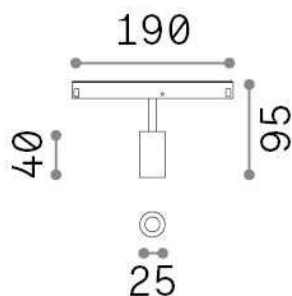

Allgemeine Information

Technisch - Systeme

Ean	8021696317977
Artikel	EGO TRACK SINGLE 03W 4000K ON-OFF BK
Installation	Systeme
Garantie	5 years
Bruttogewicht	0.18 kg
Volumen	0.001734 m ³

Technische Information

Nettogewicht	0.08 kg
Isolationsklasse	III
Schutzindex	IP20
Einhaltung	CE
Betriebstemperatur	0° ~ +40 °C
Dimmer	NO, On-Off
Leistung	48 V DC
Energieversorgung	Required, remoted, not included NO
Verstellbarkeit einschließlich Zubehör	vert. 0°-90° , orizz. 0°-335° Honeycomb filter, Ego profile

Quellinfo

Integrierte Quelle	Integrated LED module
Austauschbare Quelle	Replaceable (by qualified operators only)
Leistung	3 W
Emissionen	Direct
Maximaler Verbrauch	max 3,00 W
Merkmale LED	LED SMD OSRAM
CCT LED	4000 K
Dauer LED (t. 25°C)	50000 h
CRI	> 90
SDCM	3
Lichtstrahlwinkel	30°
Lichtstrahlfluss	220 lm
Nützlicher Lichtstrom	200 lm
Photobiologisches Risiko	1