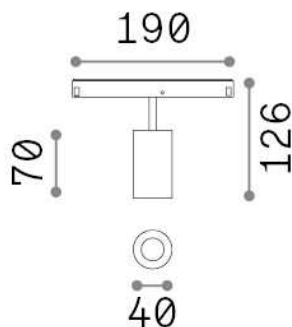

Allgemeine Information

Technisch - Systeme

Ean	8021696303680
Artikel	EGO TRACK SINGLE 08W 3000K 1-10V BK
Installation	Systeme
Garantie	5 years
Bruttogewicht	0.26 kg
Volumen	0.001944 m ³

Technische Information

Nettogewicht	0.2 kg
Isolationsklasse	III
Schutzindex	IP20
Einhaltung	CE
Betriebstemperatur	0° ~ +40 °C
Dimmer	1, 1-10V
Leistung	48 V DC
Energieversorgung	Required, remoted, not included NO
Verstellbarkeit einschließlich Zubehör	vert. 0°-90° , orizz. 0°-335° Honeycomb filter, Ego profile

Quellinfo

Integrierte Quelle	Integrated LED module
Austauschbare Quelle	Replaceable (by qualified operators only)
Leistung	8 W
Emissionen	Direct
Maximaler Verbrauch	max 8,00 W
Merkmale LED	LED COB CITIZEN
CCT LED	3000 K
Dauer LED (t. 25°C)	50000 h
CRI	> 90
SDCM	3
Lichtstrahlwinkel	30°
Lichtstrahlfluss	850 lm
Nützlicher Lichtstrom	750 lm
Photobiologisches Risiko	1
Standby-Leistung	< 0.50 W