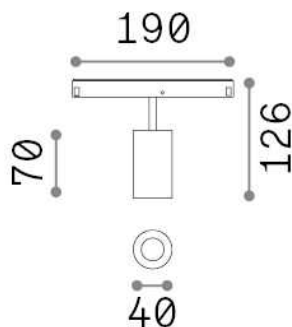

## Technisch - Systeme

<b>Ean</b>	8021696303697
<b>Artikel</b>	EGO TRACK SINGLE 08W 3000K 1-10V WH
<b>Installation</b>	Systeme
<b>Garantie</b>	5 years
<b>Bruttogewicht</b>	0.26 kg
<b>Volumen</b>	0.001944 m <sup>3</sup>

## Technische Information

<b>Nettogewicht</b>	0.2 kg
<b>Isolationsklasse</b>	III
<b>Schutzindex</b>	IP20
<b>Einhaltung</b>	CE
<b>Betriebstemperatur</b>	0° ~ +40 °C
<b>Dimmer</b>	1, 1-10V
<b>Leistung</b>	48 V DC
<b>Energieversorgung</b>	Required, remoted, not included NO
<b>Verstellbarkeit einschließlich Zubehör</b>	vert. 0°-90° , orizz. 0°-335° Honeycomb filter, Ego profile