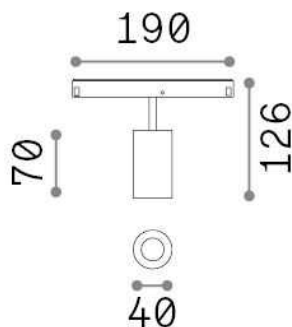

Allgemeine Information

Technisch - Systeme

Ean	8021696286419
Artikel	EGO TRACK SINGLE 08W 3000K DALI BK
Installation	Systeme
Garantie	5 years
Bruttogewicht	0.35 kg
Volumen	0.004092 m ³

Technische Information

Nettogewicht	0.15 kg
Isolationsklasse	III
Schutzindex	IP20
Einhaltung	CE
Betriebstemperatur	0° ~ +40 °C
Dimmer	1, DALI
Leistung	48 V DC
Energieversorgung	Required, remoted, not included NO
Verstellbarkeit einschließlich Zubehör	vert. 0°-90° , orizz. 0°-335° Honeycomb filter, Ego profile

Quellinfo

Integrierte Quelle	Integrated LED module
Austauschbare Quelle	Replaceable (by qualified operators only)
Leistung	8 W
Emissionen	Direct
Maximaler Verbrauch	max 8,00 W
Merkmale LED	LED COB CITIZEN
CCT LED	3000 K
Dauer LED (t. 25°C)	50000 h
CRI	> 90
SDCM	3
Lichtstrahlwinkel	30°
Lichtstrahlfluss	850 lm
Nützlicher Lichtstrom	750 lm
Photobiologisches Risiko	1
Standby-Leistung	< 0.50 W