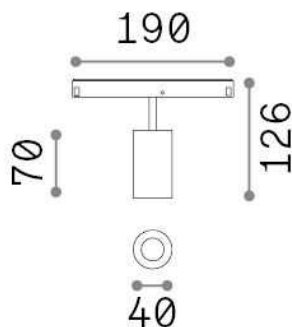

Allgemeine Information

Technisch - Systeme

Ean	8021696286426
Artikel	EGO TRACK SINGLE 08W 3000K DALI WH
Installation	Systeme
Garantie	5 years
Bruttogewicht	0.35 kg
Volumen	0.004092 m ³

Technische Information

Nettogewicht	0.15 kg
Isolationsklasse	III
Schutzindex	IP20
Einhaltung	CE
Betriebstemperatur	0° ~ +40 °C
Dimmer	1, DALI
Leistung	48 V DC
Energieversorgung	Required, remoted, not included NO
Verstellbarkeit einschließlich Zubehör	vert. 0°-90° , orizz. 0°-335° Honeycomb filter, Ego profile

Quellinfo

Integrierte Quelle	Integrated LED module
Austauschbare Quelle	Replaceable (by qualified operators only)
Leistung	8 W
Emissionen	Direct
Maximaler Verbrauch	max 8,00 W
Merkmale LED	LED COB CITIZEN
CCT LED	3000 K
Dauer LED (t. 25°C)	50000 h
CRI	> 90
SDCM	3
Lichtstrahlwinkel	30°
Lichtstrahlfluss	850 lm
Nützlicher Lichtstrom	750 lm
Photobiologisches Risiko	1
Standby-Leistung	< 0.50 W