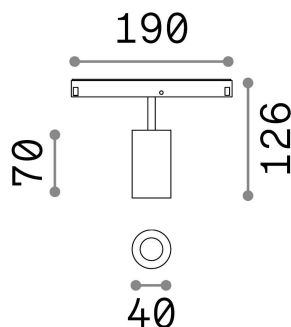

Allgemeine Information

Technisch - Systeme

Ean	8021696257631
Artikel	EGO TRACK SINGLE 08W 3000K ON-OFF BK
Installation	Systeme
Garantie	5 years
Bruttogewicht	0.35 kg
Volumen	0.004092 m ³

Technische Information

Nettogewicht	0.15 kg
Isolationsklasse	III
Schutzindex	IP20
Einhaltung	CE
Betriebstemperatur	0° ~ +40 °C
Dimmer	NO, On-Off
Leistung	48 V DC
Energieversorgung	Required, remoted, not included NO
Verstellbarkeit einschließlich Zubehör	vert. 0°-90° , orizz. 0°-335° Honeycomb filter, Ego profile

Quellinfo

Integrierte Quelle	Integrated LED module
Austauschbare Quelle	Replaceable (by qualified operators only)
Leistung	8 W
Emissionen	Direct
Maximaler Verbrauch	max 8,00 W
Merkmale LED	LED COB CITIZEN
CCT LED	3000 K
Dauer LED (t. 25°C)	50000 h
CRI	> 90
SDCM	3
Lichtstrahlwinkel	30°
Lichtstrahlfluss	850 lm
Nützlicher Lichtstrom	750 lm
Photobiologisches Risiko	1