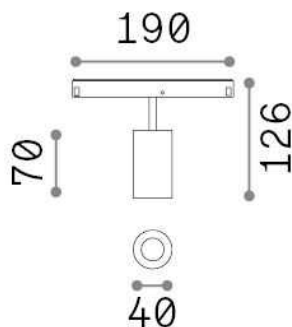

## Technisch - Systeme

<b>Ean</b>	8021696282046
<b>Artikel</b>	EGO TRACK SINGLE 08W 3000K ON-OFF GD
<b>Installation</b>	Systeme
<b>Garantie</b>	5 years
<b>Bruttogewicht</b>	0.35 kg
<b>Volumen</b>	0.004092 m <sup>3</sup>

## Technische Information

<b>Nettogewicht</b>	0.15 kg
<b>Isolationsklasse</b>	III
<b>Schutzindex</b>	IP20
<b>Einhaltung</b>	CE
<b>Betriebstemperatur</b>	0° ~ +40 °C
<b>Dimmer</b>	NO, On-Off
<b>Leistung</b>	48 V DC
<b>Energieversorgung</b>	Required, remoted, not included NO
<b>Verstellbarkeit einschließlich Zubehör</b>	vert. 0°-90° , orizz. 0°-335° Honeycomb filter, Ego profile