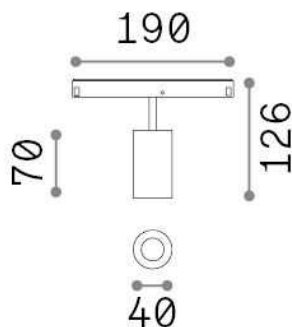

Allgemeine Information

Technisch - Systeme

Ean	8021696282985
Artikel	EGO TRACK SINGLE 08W 3000K ON-OFF WH
Installation	Systeme
Garantie	5 years
Bruttogewicht	0.35 kg
Volumen	0.004092 m ³

Technische Information

Nettogewicht	0.15 kg
Isolationsklasse	III
Schutzindex	IP20
Einhaltung	CE
Betriebstemperatur	0° ~ +40 °C
Dimmer	NO, On-Off
Leistung	48 V DC
Energieversorgung	Required, remoted, not included NO
Verstellbarkeit einschließlich Zubehör	vert. 0°-90° , orizz. 0°-335° Honeycomb filter, Ego profile

Quellinfo

Integrierte Quelle	Integrated LED module
Austauschbare Quelle	Replaceable (by qualified operators only)
Leistung	8 W
Emissionen	Direct
Maximaler Verbrauch	max 8,00 W
Merkmale LED	LED COB CITIZEN
CCT LED	3000 K
Dauer LED (t. 25°C)	50000 h
CRI	> 90
SDCM	3
Lichtstrahlwinkel	30°
Lichtstrahlfluss	850 lm
Nützlicher Lichtstrom	750 lm
Photobiologisches Risiko	1