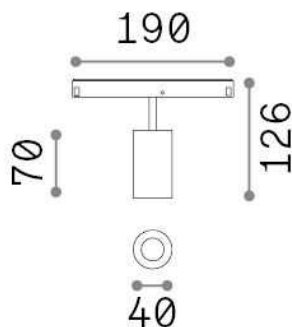

## Technisch - Systeme

<b>Ean</b>	8021696321936
<b>Artikel</b>	EGO TRACK SINGLE 08W 4000K DALI BK
<b>Installation</b>	Systeme
<b>Garantie</b>	5 years
<b>Bruttogewicht</b>	0.25 kg
<b>Volumen</b>	0.001734 m <sup>3</sup>

## Technische Information

<b>Nettogewicht</b>	0.15 kg
<b>Isolationsklasse</b>	III
<b>Schutzindex</b>	IP20
<b>Einhaltung</b>	CE
<b>Betriebstemperatur</b>	0° ~ +40 °C
<b>Dimmer</b>	1, DALI
<b>Leistung</b>	48 V DC
<b>Energieversorgung</b>	Required, remoted, not included NO
<b>Verstellbarkeit einschließlich Zubehör</b>	vert. 0°-90° , orizz. 0°-335° Honeycomb filter, Ego profile