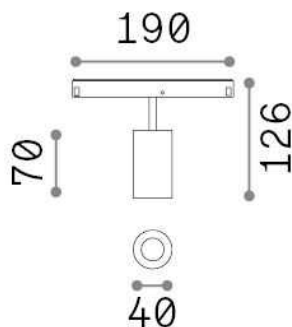

## Technisch - Systeme

<b>Ean</b>	8021696317984
<b>Artikel</b>	EGO TRACK SINGLE 08W 4000K ON-OFF BK
<b>Installation</b>	Systeme
<b>Garantie</b>	5 years
<b>Bruttogewicht</b>	0.25 kg
<b>Volumen</b>	0.001734 m <sup>3</sup>

## Technische Information

<b>Nettogewicht</b>	0.15 kg
<b>Isolationsklasse</b>	III
<b>Schutzindex</b>	IP20
<b>Einhaltung</b>	CE
<b>Betriebstemperatur</b>	0° ~ +40 °C
<b>Dimmer</b>	NO, On-Off
<b>Leistung</b>	48 V DC
<b>Energieversorgung</b>	Required, remoted, not included NO
<b>Verstellbarkeit einschließlich Zubehör</b>	vert. 0°-90° , orizz. 0°-335° Honeycomb filter, Ego profile