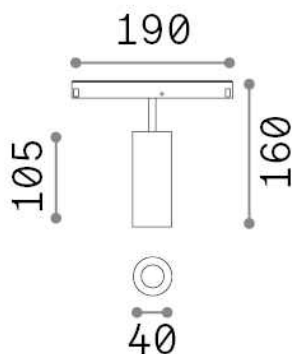

## Technisch - Systeme

<b>Ean</b>	8021696303703
<b>Artikel</b>	EGO TRACK SINGLE 12W 3000K 1-10V BK
<b>Installation</b>	Systeme
<b>Garantie</b>	5 years
<b>Bruttogewicht</b>	0.36 kg
<b>Volumen</b>	0.003979 m <sup>3</sup>

## Technische Information

<b>Nettogewicht</b>	0.3 kg
<b>Isolationsklasse</b>	III
<b>Schutzindex</b>	IP20
<b>Einhaltung</b>	CE
<b>Betriebstemperatur</b>	0° ~ +40 °C
<b>Dimmer</b>	1, 1-10V
<b>Leistung</b>	48 V DC
<b>Energieversorgung</b>	Required, remoted, not included NO
<b>Verstellbarkeit einschließlich Zubehör</b>	vert. 0°-90° , orizz. 0°-335° Honeycomb filter, Ego profile