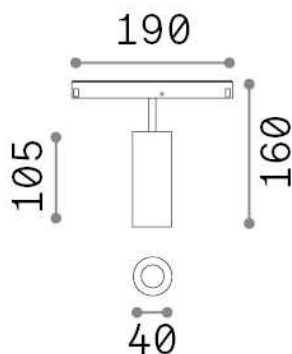

Allgemeine Information

Technisch - Systeme

Ean	8021696303710
Artikel	EGO TRACK SINGLE 12W 3000K 1-10V WH
Installation	Systeme
Garantie	5 years
Bruttogewicht	0.36 kg
Volumen	0.003979 m ³

Technische Information

Nettogewicht	0.3 kg
Isolationsklasse	III
Schutzindex	IP20
Einhaltung	CE
Betriebstemperatur	0° ~ +40 °C
Dimmer	1, 1-10V
Leistung	48 V DC
Energieversorgung	Required, remoted, not included NO
Verstellbarkeit einschließlich Zubehör	vert. 0°-90° , orizz. 0°-335° Honeycomb filter, Ego profile

Quellinfo

Integrierte Quelle	Integrated LED module
Austauschbare Quelle	Replaceable (by qualified operators only)
Leistung	12 W
Emissionen	Direct
Maximaler Verbrauch	max 12,00 W
Merkmale LED	LED COB CITIZEN
CCT LED	3000 K
Dauer LED (t. 25°C)	50000 h
CRI	> 90
SDCM	3
Lichtstrahlwinkel	30°
Lichtstrahlfluss	1200 lm
Nützlicher Lichtstrom	1050 lm
Photobiologisches Risiko	1
Standby-Leistung	< 0.50 W