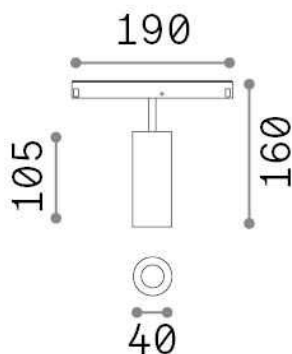

Allgemeine Information

Technisch - Systeme

| | |
|----------------------|------------------------------------|
| Ean | 8021696286433 |
| Artikel | EGO TRACK SINGLE 12W 3000K DALI BK |
| Installation | Systeme |
| Garantie | 5 years |
| Bruttogewicht | 0.22 kg |
| Volumen | 0.004092 m ³ |

Technische Information

| | |
|---|--|
| Nettogewicht | 0.19 kg |
| Isolationsklasse | III |
| Schutzindex | IP20 |
| Einhaltung | CE |
| Betriebstemperatur | 0° ~ +40 °C |
| Dimmer | 1, DALI |
| Leistung | 48 V DC |
| Energieversorgung | Required, remoted, not included NO |
| Verstellbarkeit einschließlich Zubehör | vert. 0°-90° , orizz. 0°-335° Honeycomb filter, Ego profile |

Quellinfo

| | |
|---------------------------------|---|
| Integrierte Quelle | Integrated LED module |
| Austauschbare Quelle | Replaceable (by qualified operators only) |
| Leistung | 12 W |
| Emissionen | Direct |
| Maximaler Verbrauch | max 12,00 W |
| Merkmale LED | LED COB CITIZEN |
| CCT LED | 3000 K |
| Dauer LED (t. 25°C) | 50000 h |
| CRI | > 90 |
| SDCM | 3 |
| Lichtstrahlwinkel | 30° |
| Lichtstrahlfluss | 1200 lm |
| Nützlicher Lichtstrom | 1050 lm |
| Photobiologisches Risiko | 1 |
| Standby-Leistung | < 0.50 W |