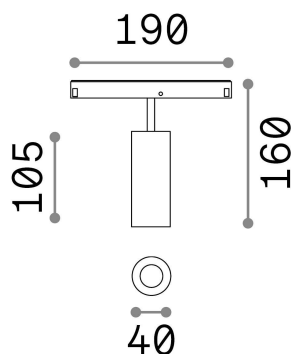

## Technisch - Systeme

<b>Ean</b>	8021696257655
<b>Artikel</b>	EGO TRACK SINGLE 12W 3000K ON-OFF BK
<b>Installation</b>	Systeme
<b>Garantie</b>	5 years
<b>Bruttogewicht</b>	0.45 kg
<b>Volumen</b>	0.004092 m <sup>3</sup>

## Technische Information

<b>Nettogewicht</b>	0.35 kg
<b>Isolationsklasse</b>	III
<b>Schutzindex</b>	IP20
<b>Einhaltung</b>	CE
<b>Betriebstemperatur</b>	0° ~ +40 °C
<b>Dimmer</b>	NO, On-Off
<b>Leistung</b>	48 V DC
<b>Energieversorgung</b>	Required, remoted, not included NO
<b>Verstellbarkeit einschließlich Zubehör</b>	vert. 0°-90° , orizz. 0°-335° Honeycomb filter, Ego profile

## Quellinfo

<b>Integrierte Quelle</b>	Integrated LED module
<b>Austauschbare Quelle</b>	Replaceable (by qualified operators only)
<b>Leistung</b>	12 W
<b>Emissionen</b>	Direct
<b>Maximaler Verbrauch</b>	max 12,00 W
<b>Merkmale LED</b>	LED COB CITIZEN
<b>CCT LED</b>	3000 K
<b>Dauer LED (t. 25°C)</b>	50000 h
<b>CRI</b>	> 90
<b>SDCM</b>	3
<b>Lichtstrahlwinkel</b>	30°
<b>Lichtstrahlfluss</b>	1200 lm
<b>Nützlicher Lichtstrom</b>	1050 lm
<b>Photobiologisches Risiko</b>	1