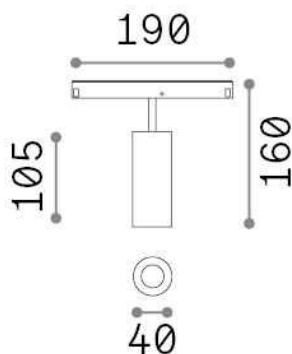

Allgemeine Information

Technisch - Systeme

Ean	8021696282053
Artikel	EGO TRACK SINGLE 12W 3000K ON-OFF GD
Installation	Systeme
Garantie	5 years
Bruttogewicht	0.45 kg
Volumen	0.004092 m ³

Technische Information

Nettogewicht	0.35 kg
Isolationsklasse	III
Schutzindex	IP20
Einhaltung	CE
Betriebstemperatur	0° ~ +40 °C
Dimmer	NO, On-Off
Leistung	48 V DC
Energieversorgung	Required, remoted, not included NO
Verstellbarkeit einschließlich Zubehör	vert. 0°-90° , orizz. 0°-335° Honeycomb filter, Ego profile

Quellinfo

Integrierte Quelle	Integrated LED module
Austauschbare Quelle	Replaceable (by qualified operators only)
Leistung	12 W
Emissionen	Direct
Maximaler Verbrauch	max 12,00 W
Merkmale LED	LED COB CITIZEN
CCT LED	3000 K
Dauer LED (t. 25°C)	50000 h
CRI	> 90
SDCM	3
Lichtstrahlwinkel	30°
Lichtstrahlfluss	1200 lm
Nützlicher Lichtstrom	1050 lm
Photobiologisches Risiko	1