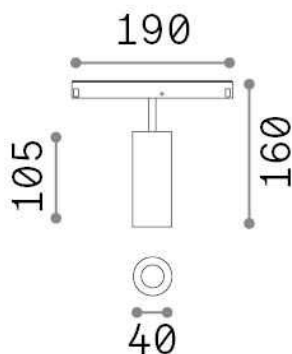

## Technisch - Systeme

<b>Ean</b>	8021696321967
<b>Artikel</b>	EGO TRACK SINGLE 12W 4000K ON-OFF BK
<b>Installation</b>	Systeme
<b>Garantie</b>	5 years
<b>Bruttogewicht</b>	0.45 kg
<b>Volumen</b>	0.001734 m <sup>3</sup>

## Technische Information

<b>Nettogewicht</b>	0.35 kg
<b>Isolationsklasse</b>	III
<b>Schutzindex</b>	IP20
<b>Einhaltung</b>	CE
<b>Betriebstemperatur</b>	0° ~ +40 °C
<b>Dimmer</b>	NO, On-Off
<b>Leistung</b>	48 V DC
<b>Energieversorgung</b>	Required, remoted, not included NO
<b>Verstellbarkeit einschließlich Zubehör</b>	vert. 0°-90° , orizz. 0°-335° Honeycomb filter, Ego profile