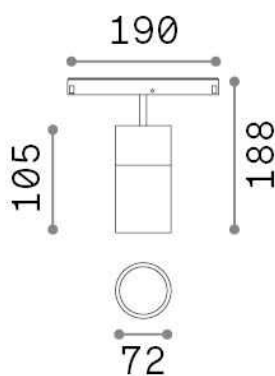

## Technisch - Systeme

<b>Ean</b>	8021696307510
<b>Artikel</b>	EGO TRACK SINGLE 19W 3000K 1-10V BK
<b>Installation</b>	Systeme
<b>Garantie</b>	5 years
<b>Bruttogewicht</b>	0.87 kg
<b>Volumen</b>	0.003537 m <sup>3</sup>

## Technische Information

<b>Nettogewicht</b>	0.7 kg
<b>Isolationsklasse</b>	III
<b>Schutzindex</b>	IP20
<b>Einhaltung</b>	CE
<b>Betriebstemperatur</b>	0° ~ +40 °C
<b>Dimmer</b>	1, 1-10V
<b>Leistung</b>	48 V DC
<b>Energieversorgung</b>	Required, remoted, not included NO
<b>Verstellbarkeit einschließlich Zubehör</b>	vert. 0°-90° , orizz. 0°-335° Ego profile